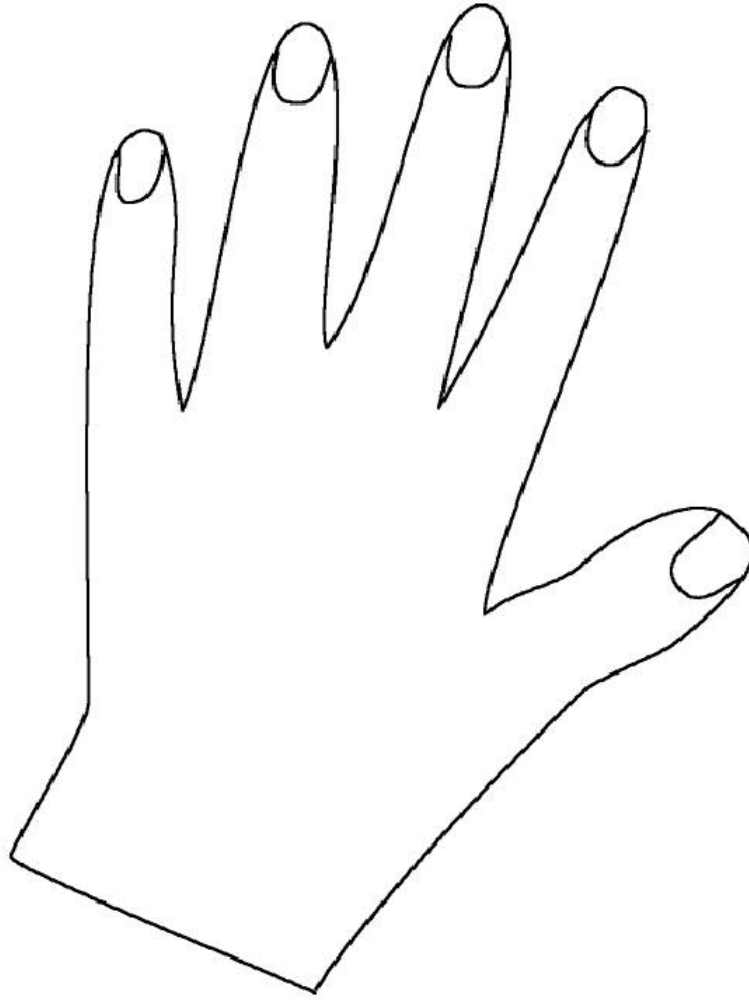

@emelögretmen

SAĞ

SAĞ ELİNİ GÖSTER

©EnchantedLearning.com

@emelöğretmen

SOL ELİNİ GÖSTER

©2013 by emelogretmen.com

@emelögretmen

**Sol tarafa dönük olan balıkları
sarı renge boya.**

**Sağ tarafa dönük olan balıkları
mavi renge boya.**

SOL TARAF BAKAN HAYVANLARI DAİRE İÇİNE AL.
SAĞ TARAF BAKAN HAYVANLARA X İŞARETİ KOY.

SOL tarafı gösteren kalemleri daire içine al.