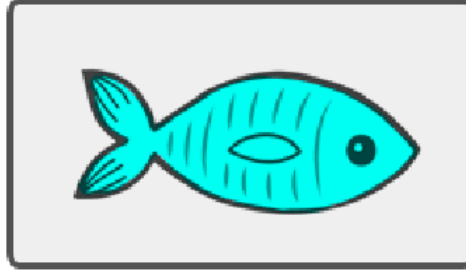

@emelögretmen

SAĞ

SAĞ ELİNİ GÖSTER

©EnchantedLearning.com

@emelöğretmen

SOL ELİNİ GÖSTER

©2013 by emelogretmen.com

@emelögretmen

**Sol tarafa dönük olan balıkları
sarı renge boya.**

**Sağ tarafa dönük olan balıkları
mavi renge boya.**

SOL TARAF BAKAN HAYVANLARI DAİRE İÇİNE AL.
SAĞ TARAF BAKAN HAYVANLARA X İŞARETİ KOY.

SOL tarafı gösteren kalemleri daire içine al.