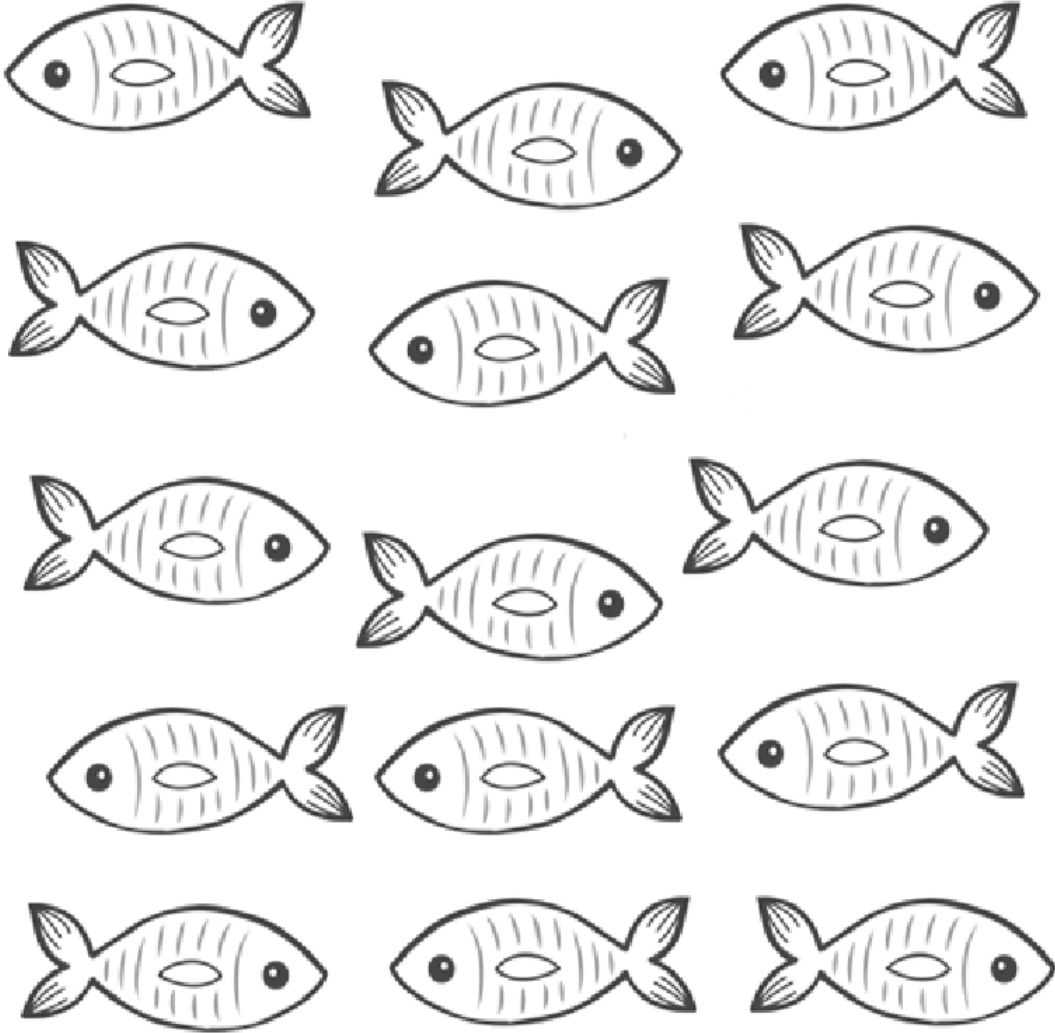

**Sol tarafa dönük olan balıkları
sarı renge boya.**

**Sağ tarafa dönük olan balıkları
mavi renge boya.**

SOL TARAF BAKAN HAYVANLARI DAİRE İÇİNE AL.
SAĞ TARAF BAKAN HAYVANLARA X İŞARETİ KOY.

SOL tarafı gösteren kalemleri daire içine al.

SOL TARAFA BAKAN HAYVANLARI BOYA
SAĞ TARAFA BAKAN HAYVANLARA X İŞARETİ KOY.

@emelöğretmen

AYNI RENK AYAKLARI EŞLEŞTİR.

@emelöğretmen

SOL EL VE SOL AYAK
BOYA

SAĞ EL VE SAĞ AYAK
BOYA

Sol tarafı gösteren oku kırmızı renge
Sağ tarafı gösteren oku mavi renge boya