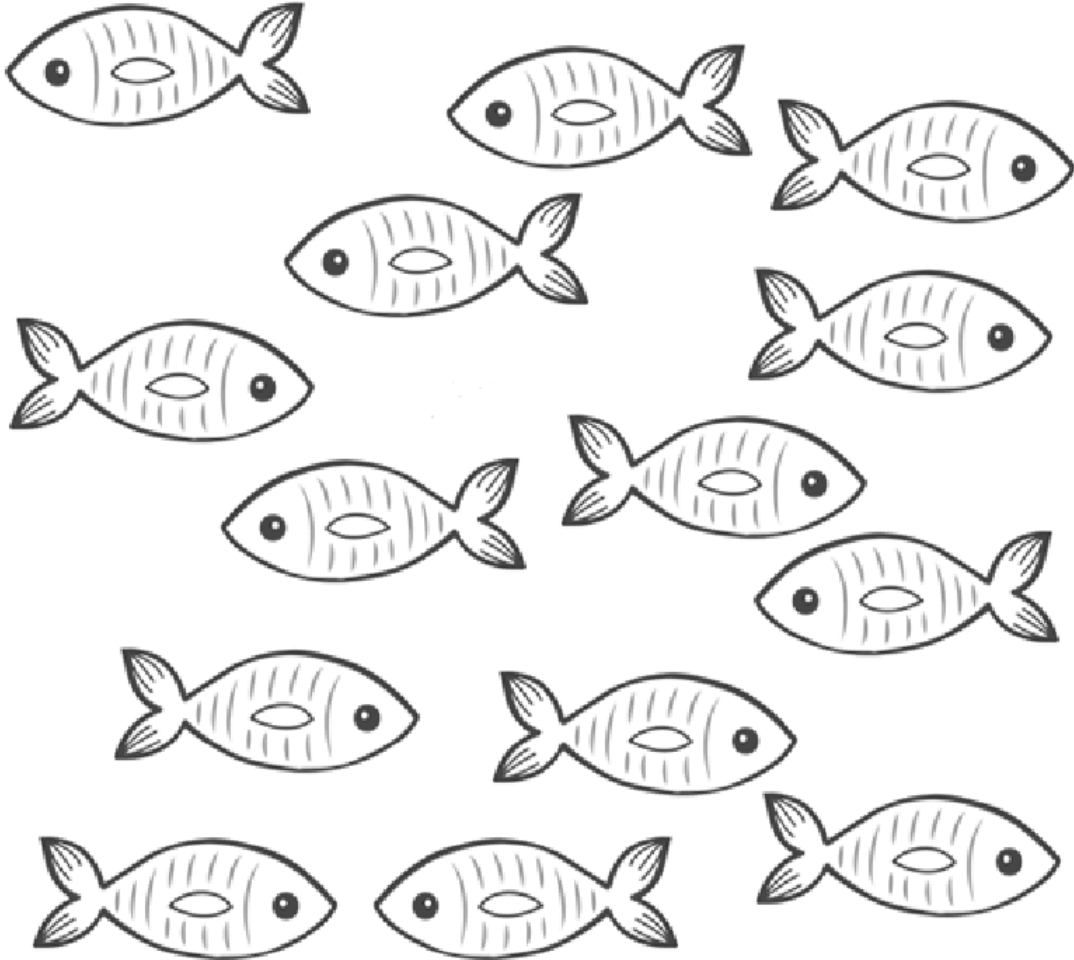

**Sol tarafa dönük olan balıkları
sarı renge boya.**

**Sağ tarafa dönük olan balıkları
mavi renge boya.**

SOL TARAF BAKAN HAYVANLARI DAİRE İÇİNE AL.
SAĞ TARAF BAKAN HAYVANLARA X İŞARETİ KOY.

SOL tarafı gösteren kalemleri daire içine al.

SOL TARAFA BAKAN HAYVANLARI BOYA
SAĞ TARAFA BAKAN HAYVANLARA X İŞARETİ KOY.

@emelöğretmen

AYNI RENK AYAKLARI EŞLEŞTİR.

@emelöğretmen

SOL EL VE SOL AYAK
BOYA

SAĞ EL VE SAĞ AYAK
BOYA

Sol tarafı gösteren oku kırmızı renge
Sağ tarafı gösteren oku mavi renge boya